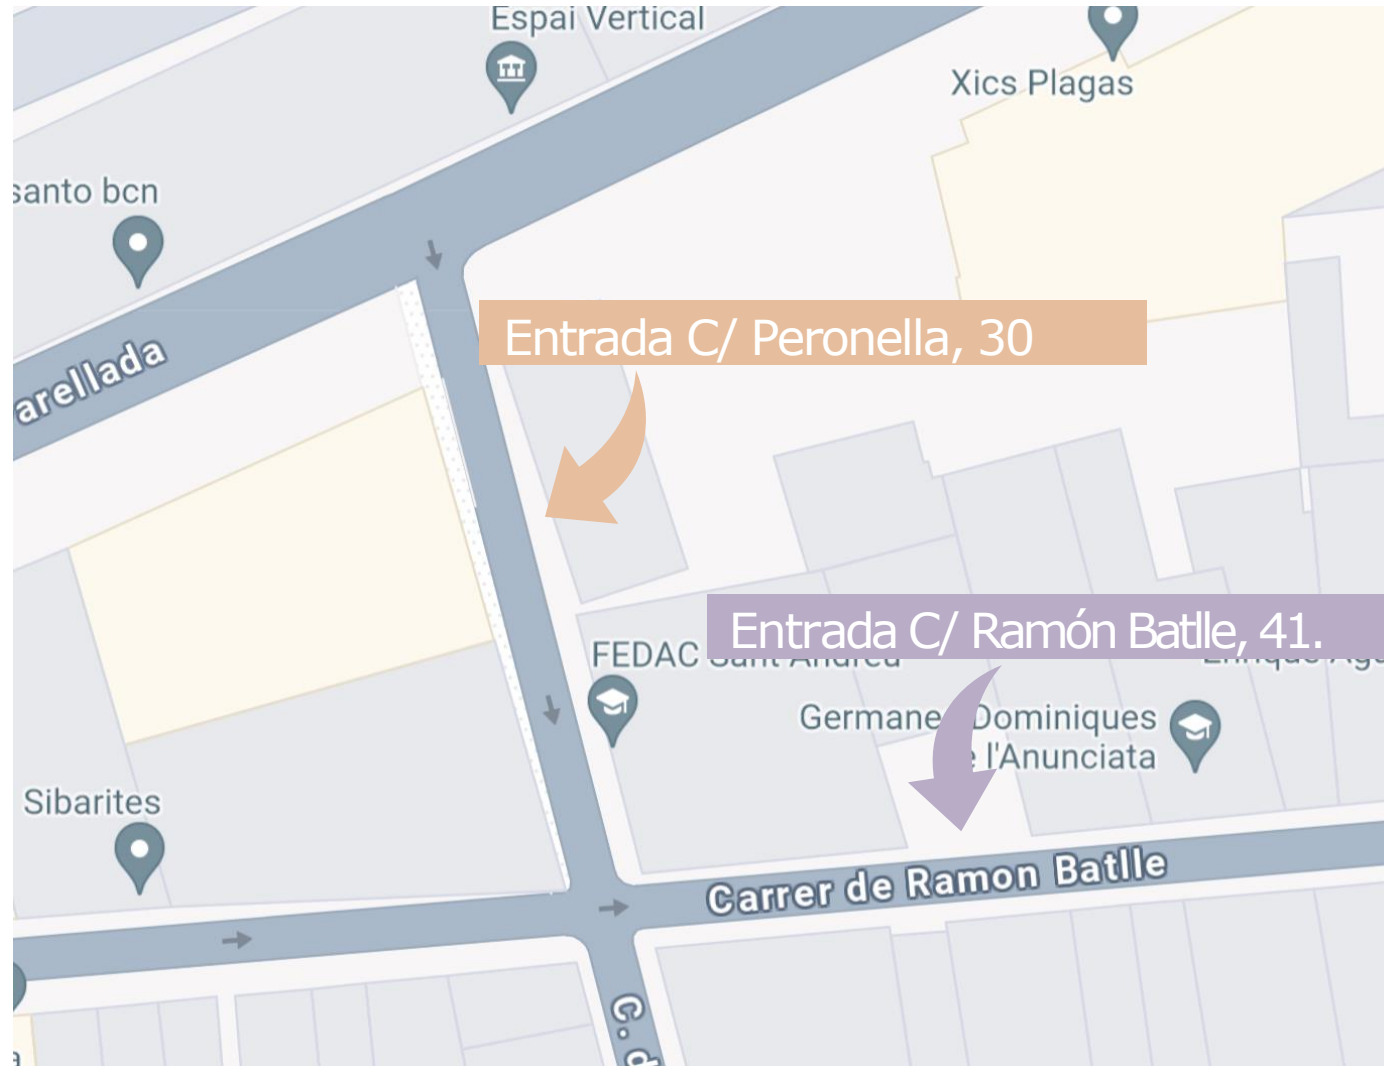

English Summer Camps

summer

FUN

ENTRADAS Y SALIDAS

ENTRADAS Y SALIDAS

FUN

Las entradas y salidas se harán de la siguiente manera:

- Aquellos alumnos que hagan **Acogida** accederán por la puerta de la Calle Ramón Batlle, 41.
- El resto de accesos y salidas se harán por la puerta de la Calle de la Peronella, 30.

C/ DE PERONELLA, 30.

C/ RAMÓN BATLLE, 41.

ENTRADAS Y SALIDAS

FUN

ENTRADAS Y SALIDAS
ACCESO DE C/ RAMÓN BATLLE, 41.

ENTRADAS Y SALIDAS

ACCESO C/ DE PERONELLA, 30.

FUN